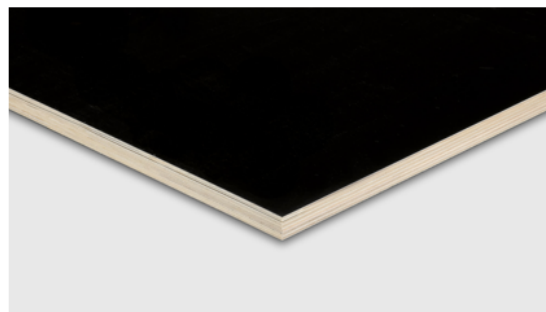

## Кофражен шперплат топола черен, рециклиран

Артикулен №	Дебелина	Дължина	Широчина
01465/0710	18 mm	2 440 mm	1 220 mm

Отговаря на изискванията на EN314-2/KL3.

### СПЕЦИФИКАЦИИ

Дебелина	18 mm
Широчина	1 220 mm
Дължина	2 440 mm
Тегло	29,308 kg
<b>Материал</b>	
Вид дървесина	Топола
Повърхност	Филм/Филм
Структура на повърхността	гладък
Цвят	Черно
Дебелина на покритието (г/м <sup>2</sup> )	120/120
Клас лепене	екстериорно EN 314-2/KL3