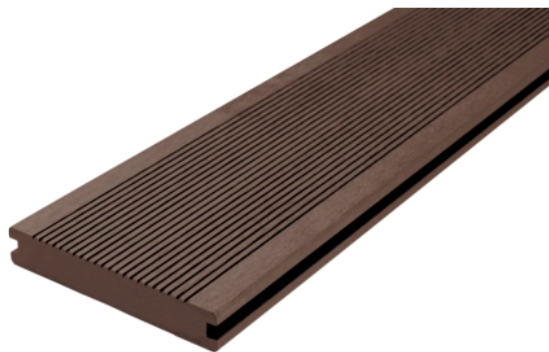

WPC декинг Solid Тъмнокафяво рифелована/дървесна структура

Артикулен № Дебелина Широчина Дължина
55606/5440 20 mm 140 mm 4 000 mm

ХАРАКТЕРИСТИКИ

Скрит монтаж

Без трески и стружки

Устойчив на петна

СПЕЦИФИКАЦИИ

Дебелина	20 mm
Широчина	140 mm
Дължина	4 000 mm
Тегло	15 kg

Декинг

Модел	Solid
Дървесен вид/материал	WPC
Структура	Масивна ламела
Цвят / нюанс	тъмнокафяв

повече информация <http://www.jaf-bulgaria.com/shop/deking/wpc-deking/wpc-deking-solid-tmnokafavo-rifelovanadrvesna-struktura-p16617852>