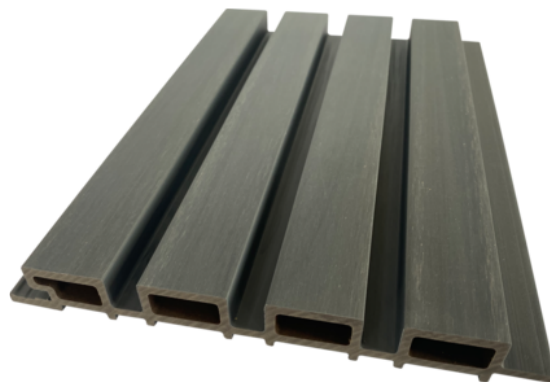

## Фасаден профил WPC Светлосиво

Артикулен №	Дебелина	Широчина	Дължина
55549/0103	26 mm	219 mm	2 700 mm

### СПЕЦИФИКАЦИИ

Дебелина	26 mm
Широчина	219 mm
Дължина	2 700 mm
Тегло	16,6 kg
Вид дървесина	WPC
Хоризонтален	Да
Вертикален	Да

повече информация <http://www.jaf-bulgaria.com/shop/stroitelstvo-ot-drvo/lamperia-i-fasadni-profilii/fasadni-profilii/fasadnen-profil-wpc-svetlosivo~p16611178>