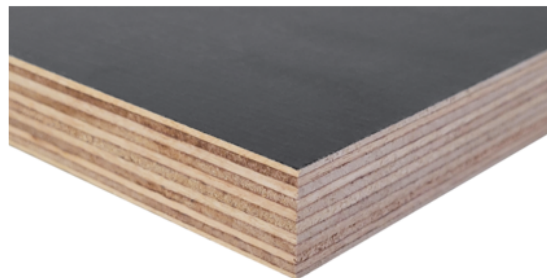

Кофражен шперплат евкалипт филм/филм 167/167

Артикулен №	Дебелина	Дължина	Широчина
01462/0207	21 mm	2 500 mm	1 250 mm

Отговаря на изискванията на EN314-2/KL3

Нашите икономични бетонни кофражни панели съчетават перфектно качество и добра цена. Икономичните бетонни кофражни панели се произвеждат от известни производители на шперплат.

Панелите за бетонен кофраж са продукт от шперплат, покрит с филм от фенолна смола, предназначен за строителната индустрия. Оптималните им свойства осигуряват гладки и завършени бетонни повърхности. Панелите се характеризират с лесна за почистване повърхност. Те са идеалната кофражна облицовка за трайни системни кофражи, като е възможна дори многократна употреба при запазване на високите стойности на якост.

ХАРАКТЕРИСТИКИ

СПЕЦИФИКАЦИИ

Дебелина	21 mm
Широчина	1 250 mm
Дължина	2 500 mm
Тегло	53 kg
Материал	
Вид дървесина	Евкалипт
Повърхност	Филм/Филм
Структура на повърхността	гладък
Дебелина на покритието (г/м ²)	167/167
Качество	F/F
Клас лепене	екстериорно EN 314-2/KL3