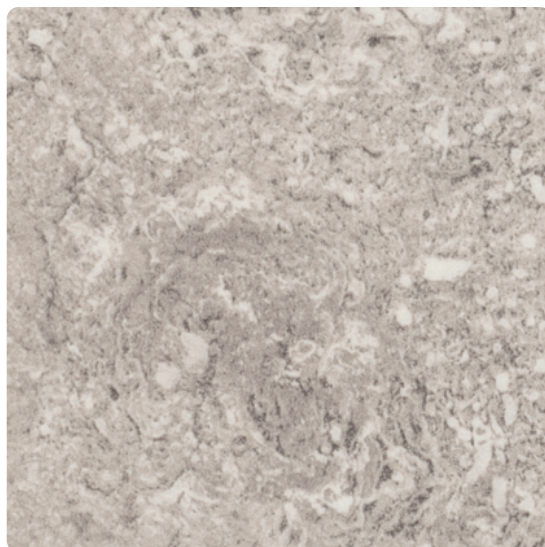

Стенен панел EGGER, двулицев F052 ST75 / F121 ST87

Артикулен №	Дебелина	Дължина	Широчина
50391/0026	8 mm	4 100 mm	640 mm

Стенните панели на Egger са със същият дизайн и структура като плотовете на Egger. Възможните варианти ще Ви позволят да развихрите фантазията си. За ваше улеснение, панелите са двулицеви с две различни декорации.

ДЕКОР

Травертин Кале F052 ST75
Повърхностна структура Mineral Satin

Скала Метало антрацит F121 ST87
Повърхностна структура Matex керамика

ХАРАКТЕРИСТИКИ

Стандартна употреба P2

Емисионен клас E1

СПЕЦИФИКАЦИИ

Дебелина	8 mm
Широчина	640 mm
Дължина	4 100 mm
Тегло	18,989 kg
Материал	
Приложения	Колекция за интериор и обзавеждане
втори декор	Скала Метало антрацит F121 ST87

повече информация <http://www.jaf-bulgaria.com/shop/ploskosti/plotove--grbove-i-mivki/stenni-paneli--grbove/stenen-panel-egger--dvulicev-f052-st75--f121-st87~p16111120>