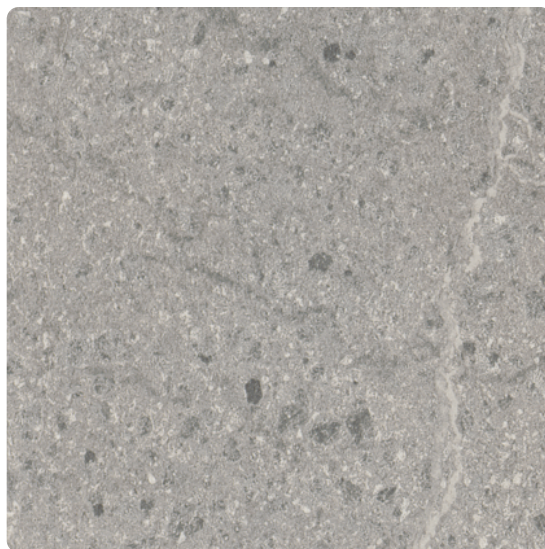

## Стенен панел EGGER двулицев Мрамор Кандела светлосив F243 ST76 / Мрамор Кандела антрацит F244 ST76

Артикулен №	Дебелина	Дължина	Широчина
50391/0039	8 mm	4 100 mm	640 mm

Стенните панели на Egger са със същият дизайн и структура като плотовете на Egger. Възможните варианти ще Ви позволят да развихрите фантазията си. За ваше улеснение, панелите са двулицеви с две различни декорации.

### ДЕКОР

**Мрамор Кандела светлосив F243 ST76**  
Повърхностна структура Matex Rough мат

**Мрамор Кандела антрацит F244 ST76**  
Повърхностна структура Matex Rough мат

### СПЕЦИФИКАЦИИ

Дебелина	8 mm
Широчина	640 mm
Дължина	4 100 mm
Тегло	18,989 kg
Материал	
Приложения	Колекция за интериор и обзавеждане

повече информация <http://www.jaf-bulgaria.com/shop/ploskosti/plotove--grbove-i-mivki/stenni-paneli--grbove/stenen-panel-egger-dvulicev-mramor-kandela-svetlosiv-f243-st76--mramor-kandela-antracit-f244-st76-p16111110>

Сканирайте QR-кода, за да отворите директно  
продукта в електронния ни магазин.

Материал

втори декор

Мрамор Кандела антрацит F244 ST76

повече информация <http://www.jaf-bulgaria.com/shop/ploskosti/plotove--grbove-i-mivki/stenni-paneli--grbove/stenen-panel-egger-dvulicev-mramor-kandela-svetlosiv-f243-st76--mramor-kandela-antracit-f244-st76-p16111110>