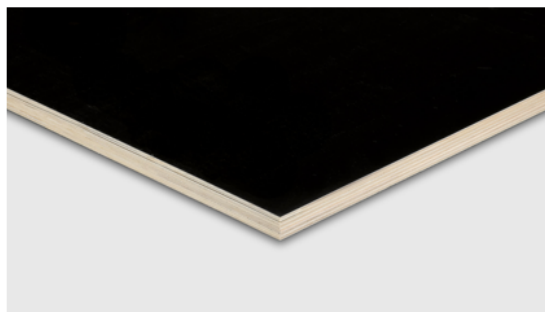

Кофражен шперплат Топола нерециклиран червен филм LOGO

Артикулен № Дебелина Дължина Широчина
01468/0509 **21 mm** **2 440 mm** **1 220 mm**

Отговаря на изискванията на EN314-2/KL3.

ХАРАКТЕРИСТИКИ

СПЕЦИФИКАЦИИ

Дебелина	21 mm
Широчина	1 220 mm
Дължина	2 440 mm
Тегло	34,38 kg
Материал	
Вид дървесина	Топола
Повърхност	Филм/Филм
Структура на повърхността	гладък
Цвят	Черно
Дебелина на покритието (г/м ²)	120/120
Клас лепене	екстериорно EN 314-2/KL3