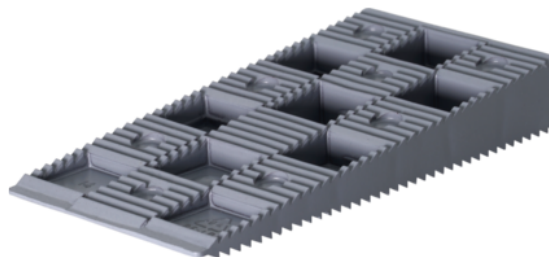

Клин за нивелиране TRIGO 14-22мм, 100 бр. в пакет

Артикулен №	Дебелина	Широчина	Дължина
55014/6006	0 mm	0 mm	0 mm

Специалната форма на монтажните клинове TRIGO осигурява лесно и бързо нивелиране на подложни конструкции за декинг от дърво, композитни материали и алуминий. Само с два клина могат да се компенсират разлики във височината от 14 до 22 мм. Разминатите зъби осигуряват стабилна връзка без деформации.

ХАРАКТЕРИСТИКИ

СПЕЦИФИКАЦИИ

Тегло **3,18 kg**

Акcesoари за декинг

Съдържание на опаковката **200 бр.**

Диапазон на регулиране **14 - 22 mm**

повече информация <http://www.jaf-bulgaria.com/shop/deking/akcesoari/sistemi-za-skrit-montaz/klin-za-nivelirane-trigo-14-22mm--100-br-v-paket-p11206000>