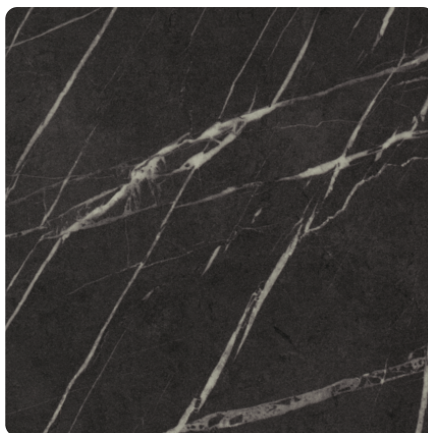

Пиетра Гриджа черен F206 ST9

Декор номер **F206**

Марка, Производител **EGGER**

Изглед

Детайлен изглед

Повърхност

Размери	Стойност
Яркост	тъмен
Стил на декор	Камък
Текстура	Абстрактна
Номер на декор	F206
Структура на повърхността	мат
Тип камък	камък