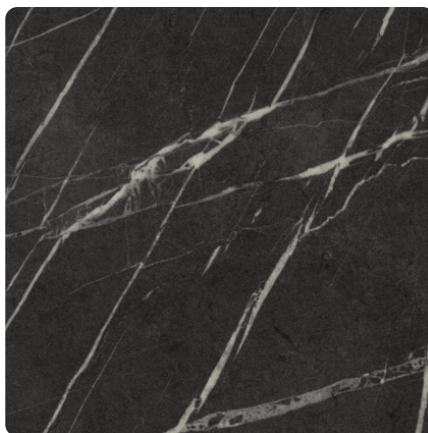

## Пиетра Гриджа черен F206 ST9

Декор номер **F206**

Марка, Производител **EGGER**

Изглед

Детайлен изглед

Повърхност

Размери	Стойност
Яркост	<b>тъмен</b>
Стил на декор	<b>Камък</b>
Текстура	<b>Абстрактна</b>
Номер на декор	<b>F206</b>
Структура на повърхността	<b>мат</b>
Тип камък	<b>камък</b>