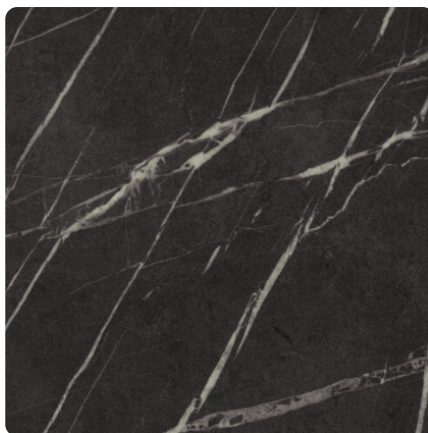

## Пиетра Гриджа черен F206 ST9

Декор номер **F206**

Марка, Производител **EGGER**

Изглед

Детайлен изглед

Повърхност

Размери	Стойност
Яркост	<b>тъмен</b>
Стил на декор	<b>Камък</b>
Текстура	<b>Абстрактна</b>
Номер на декор	<b>F206</b>
Структура на повърхността	<b>мат</b>
Повърхностна структура	<b>ST9 Smoothtouch мат</b>
Тип камък	<b>камък</b>