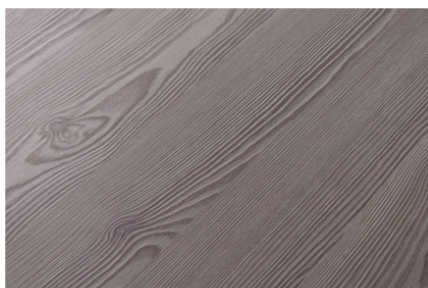

Черна сянка U998 ST38

Декор номер **U998**

Марка, Производител **EGGER**

Детайлен изглед

Повърхност

Размери	Стойност
Яркост	тъмен
Стил на декор	Едноцветно
Оттенок	черен
Текстура	Вертикална
Номер на декор	U998

Марка, Производител

Продукти с този декор

Ламинирано ПДЧ

Ламинирано ПДЧ Egger U 998 ST38 Сенчесто Черно

Артикулен №	Дължина	Широчина
13229/0998	2800 mm	2070 mm

повече информация <http://www.jaf-bulgaria.com/decorfinder/Cerna-sanka-U998-ST38-d6583166>