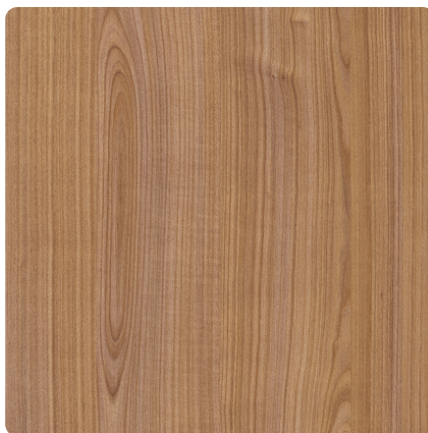

## Череша Ривърсайд тъмна K078 PW

Декор номер **K078**

Марка, Производител **Kronospan**

Изглед

Детайлен изглед

Повърхност

Размери	Стойност
Яркост	<b>тъмен</b>
Стил на декор	<b>Дървесни</b>
Вид	<b>череша</b>
Текстура	<b>Вертикална</b>
Номер на декор	<b>K078</b>
Повърхностна структура	<b>PW Purewood</b>