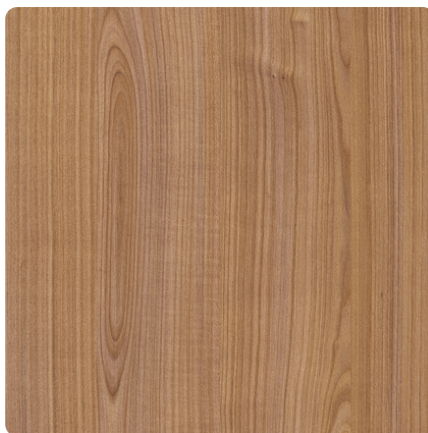

Череша Ривърсайд тъмна K078 PW

Декор номер **K078**

Марка, Производител **Kronospan**

Изглед

Детайлен изглед

Повърхност

Размери	Стойност
Яркост	среден
Стил на декор	Дървесни
Вид	череша
Текстура	Вертикална
Номер на декор	K078
Повърхностна структура	PW Purewood

Марка, Производител

Продукти с този декор

Ламинирано ПДЧ

Ламинирано ПДЧ Kronospan Череша Ривърсайд тъмна K078 PW

Артикулен №	Дължина	Широчина
14069/0078	2800 mm	2070 mm

повече информация <http://www.jaf-bulgaria.com/decorfinder/Ceresia-Rivrsajd-tmna-K078-PW~d4046921>

Сканирайте QR-кода, за да отворите директно декора в електронния ни магазин.

ABS кантове

ABS кант за Kronospan Череша Ривърсайт тъмна K078 PW

Артикулен №	Широчина
24065/0065	23 mm

ABS кант за Kronospan Череша Ривърсайт тъмна K078 PW