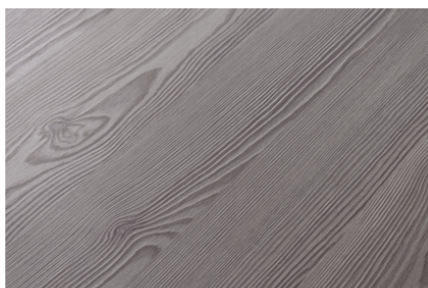

Премиум бяло W1000 ST9

Декор номер **W1000**

Марка, Производител **EGGER**

Детайлен изглед

Повърхност

Размери	Стойност
Яркост	светъл
Стил на декор	Едноцветно
Оттеньк	бял
Текстура	Вертикална
Цветови код NCS	S0500-N
Цветови код RAL	9003
Номер на декор	W1000
Повърхностна структура	ST38

Ламинирано ПДЧ

Ламинирано ПДЧ EGGER W 1000 ST38 премиум бяло

Артикулен №	Дължина	Широчина
13079/0018	2800 mm	2070 mm

повече информация <http://www.jaf-bulgaria.com/decorfinder/Premium-balo-W1000-ST9~d2767011>