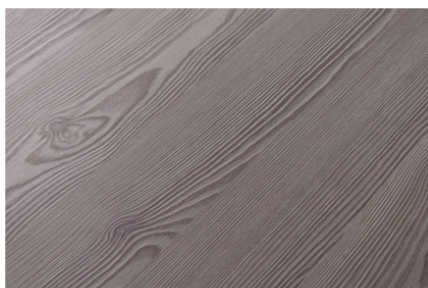

Премиум бяло W1000 ST9

Декор номер **W1000**

Марка, Производител **EGGER**

Детайлен изглед

Повърхност

Размери	Стойност
Яркост	светъл
Стил на декор	Едноцветно
Оттенок	бял
Текстура	Вертикална
Цветови код NCS	S0500-N
Цветови код RAL	9003
Номер на декор	W1000
Повърхностна структура	ST38 Feelwood Pinegrain