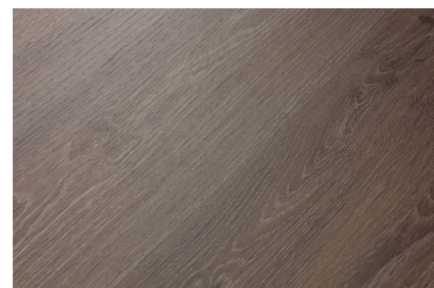

Н 1199 ST12 Термо дъб черно-кафяв

Декор номер **Н1199**

Марка, Производител **EGGER**

Изглед

Детайлен изглед

Повърхност

Размери	Стойност
Яркост	тъмен
Стил на декор	Дървесни
Вид	Дъб
Текстура	Вертикална
Номер на декор	Н1199
Структура на повърхността	мат
Повърхностна структура	ST12 Omnipore Matt