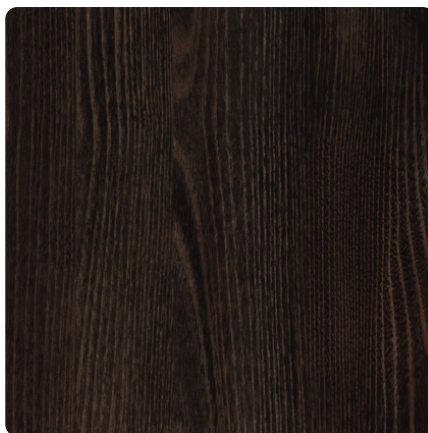

Н 1199 ST12 Термо дъб черно-кафяв

Декор номер **Н1199**

Марка, Производител **EGGER**

Изглед

Детайлен изглед

Повърхност

Размери	Стойност
Яркост	тъмен
Стил на декор	Дървесни
Вид	Дъб
Текстура	Вертикална
Номер на декор	Н1199
Структура на повърхността	мат
Повърхностна структура	ST12 Omnipore Matt