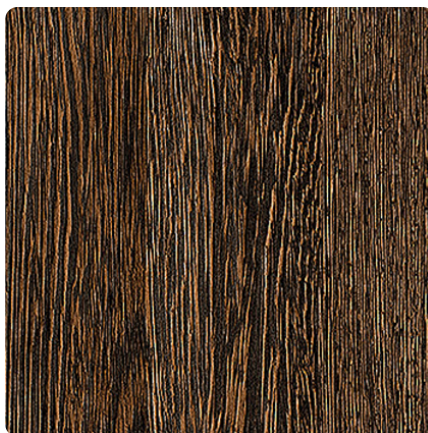

Венге Винтидж 7648 SN

Декор номер **7648**

Марка, Производител **Kronospan**

Изглед

Детайлен изглед

Повърхност

Размери	Стойност
Яркост	среден
Стил на декор	Дървесни
Вид	Венге
Текстура	Вертикална
Номер на декор	7648
Повърхностна структура	SN Super Natural

Марка, Производител

Продукти с този декор

ABS кантове

ABS кант за Kronospan Венге винтидж 7648 SN

Артикулен №
24065/0086

Широчина
23 mm

повече информация <http://www.jaf-bulgaria.com/decorfinder/Venge-Vintidz-7648-SN-d2431392>

Сканирайте QR-кода, за да отворите директно
декора в електронния ни магазин.

ДЪРВЕСИНАТА - НАШИЯТ СВЯТ

ABS кант за Kronospan Венге винтидж 7648 SN

Артикулен №	Широчина
24181/0086	43 mm

ABS кант за Kronospan Венге винтидж 7648 SN