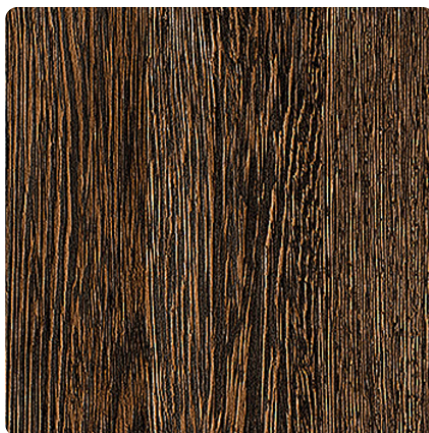

Венге Винтидж 7648 SN

Декор номер **7648**

Марка, Производител **Kronospan**

Изглед

Детайлен изглед

Повърхност

| | |
|------------------------|----------------------|
| Размери | Стойност |
| Яркост | среден |
| Стил на декор | Дървесни |
| Вид | Венге |
| Текстура | Вертикална |
| Номер на декор | 7648 |
| Повърхностна структура | Super Natural |

Марка, Производител

Продукти с този декор

Ламинирано ПДЧ

Ламинирано ПДЧ Kronospan Венге винтидж 7648 SN

| | | |
|-------------------|----------------|----------------|
| Артикулен № | Дължина | Широчина |
| 13818/7648 | 2800 mm | 2070 mm |

повече информация <http://www.jaf-bulgaria.com/decorfinder/Venge-Vintidz-7648-SN-d2431392>

Сканирайте QR-кода, за да отворите директно декора в електронния ни магазин.

ABS кантове

ABS кант за Kronospan Венге винтидж 7648 SN