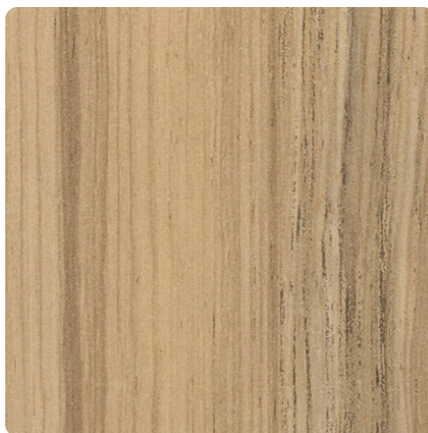

## Коко Боло 8995 SN

Декор номер **8995**

Марка, Производител **Kronospan**

Изглед

Детайлен изглед

Повърхност

Размери	Стойност
Яркост	<b>среден</b>
Стил на декор	<b>Дървесни</b>
Вид	<b>кокосов орех</b>
Текстура	<b>Вертикална</b>
Номер на декор	<b>8995</b>
Повърхностна структура	<b>Super Natural</b>