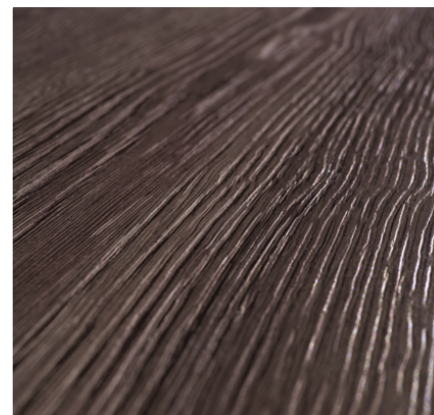

Н 3325 ST28 Дъб Гладстон табак

Декор номер **Н3325**

Марка, Производител **EGGER**

Изглед

Детайлен изглед

Повърхност

Размери	Стойност
Яркост	тъмен
Стил на декор	Дървесни
Вид	Дъб
Текстура	Вертикална
Номер на декор	Н3325
Повърхностна структура	ST28 Feel Wood Nature