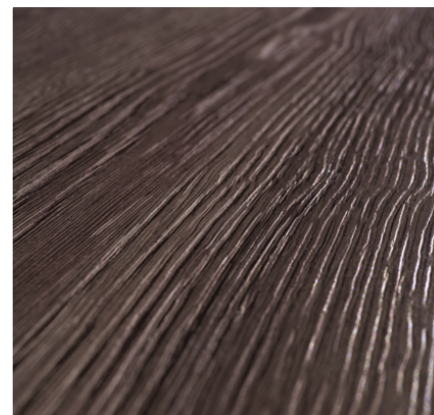

## Н 3325 ST28 Дъб Гладстон табак

Декор номер **Н3325**

Марка, Производител **EGGER**

Изглед

Детайлен изглед

Повърхност

Размери	Стойност
Яркост	<b>тъмен</b>
Стил на декор	<b>Дървесни</b>
Вид	<b>Дъб</b>
Текстура	<b>Вертикална</b>
Номер на декор	<b>Н3325</b>
Повърхностна структура	<b>ST28 Feel Wood Nature</b>