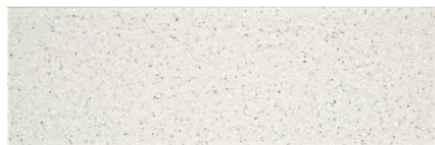

Everest EV

Декор номер **EV**

Марка, Производител **DuPont™ Corian®**

Изглед

Детайлен изглед

Размери	Стойност
Яркост	светъл
Стил на декор	Камък
Текстура	Абстрактна
Номер на декор	EV
Тип камък	камък

Марка, Производител

Продукти с този декор

Минерални плоскости

Минерална плоскост Corian® Everest EV

Артикулен №
25962/0035

Дебелина
12 mm

повече информация <http://www.jaf-bulgaria.com/decorfinder/Everest-EV-d1797161>

Сканирайте QR-кода, за да отворите директно декора в електронния ни магазин.