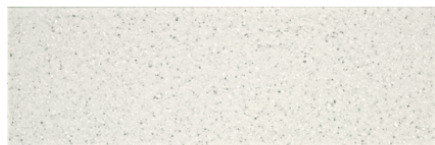

Everest EV

Декор номер **EV**

Марка, Производител **DuPont™ Corian®**

Изглед

Детайлен изглед

Размери	Стойност
Яркост	светъл
Стил на декор	Камък
Текстура	Абстрактна
Номер на декор	EV
Тип камък	камък

Марка, Производител

Продукти с този декор

Минерални плоскости

Минерална плоскост Corian® Everest EV

Артикулен №

25962/0035

Дебелина

12 mm

повече информация <http://www.jaf-bulgaria.com/decorfinder/Everest-EV-d1797161>