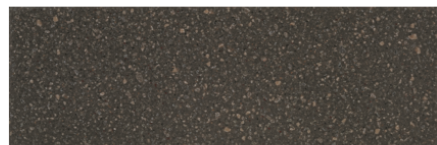

Какао кафяво СС

Декор номер СС

Марка, Производител DuPont™ Corian®

Изглед

Детайлен изглед

Размери	Стойност
Яркост	тъмен
Стил на декор	Камък
Текстура	Абстрактна
Номер на декор	СС
Тип камък	камък

Марка, Производител

Продукти с този декор

Минерални плоскости

Минерална плоскост Corian® Cocoa Brown СС

Артикулен №
25963/0029

Дебелина
12 mm

повече информация <http://www.jaf-bulgaria.com/decorfinder/Kakao-kafavo-CC-d1797081>