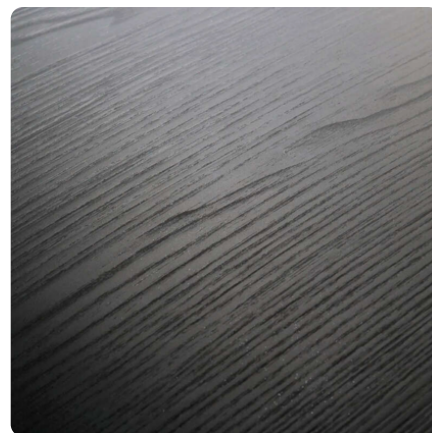

Дъб Хъдсън шоколад K554 HU

Декор номер **K696**

Марка, Производител **Kronospan**

Изглед

Детайлен изглед

Повърхност

Размери	Стойност
Яркост	тъмен
Стил на декор	Дървесни
Вид	Дъб
Текстура	Вертикална
Номер на декор	K696
Повърхностна структура	PV Primavera