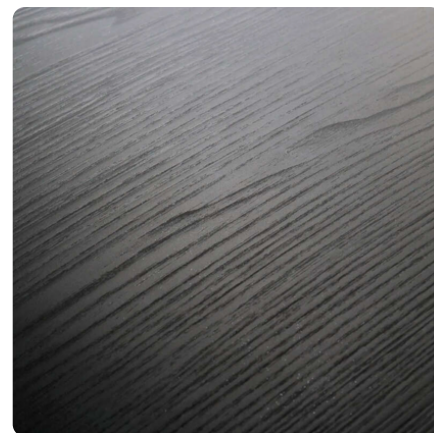

Дъб Хъдсън шоколад K554 HU

Декор номер **K695**

Марка, Производител **Kronospan**

Изглед

Детайлен изглед

Повърхност

Размери	Стойност
Яркост	среден
Стил на декор	Дървесни
Вид	Дъб
Текстура	Вертикална
Номер на декор	K695
Повърхностна структура	PV Primavera