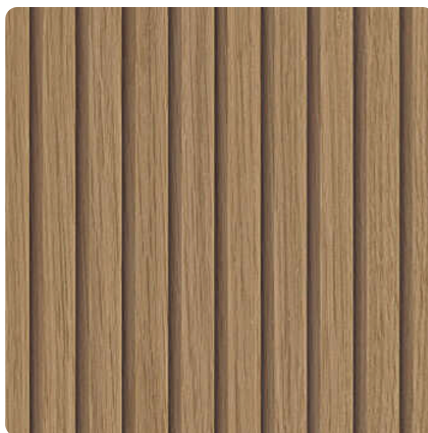

Дъб Хъдсън шоколад K554 HU

Декор номер **K689**

Марка, Производител **Kronospan**

Изглед

Детайлен изглед

Повърхност

Размери	Стойност
Яркост	среден
Стил на декор	Дървесни
Вид	Дъб
Текстура	Вертикална
Номер на декор	K689
Повърхностна структура	PW Purewood