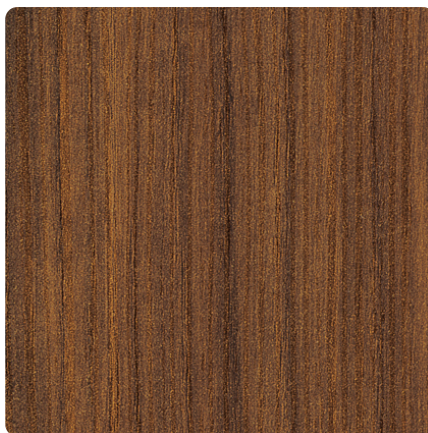

Орех Вармия кафяв H1307 ST19

Декор номер **H1307**

Марка, Производител **EGGER**

Изглед

Детайлен изглед

Повърхност

Размери	Стойност
Яркост	среден
Стил на декор	Дървесни
Вид	Орех
Текстура	Вертикална
Номер на декор	H1307

Марка, Производител

Продукти с този декор

ABS кантове

ABS кант EGGER H 1307 ST19 Орех Вармия Кафяв

Артикулен №
24744/1307

Широчина
23 mm

повече информация <http://www.jaf-bulgaria.com/decorfinder/Oreh-Varmia-kafav-H1307-ST19~d15984791>