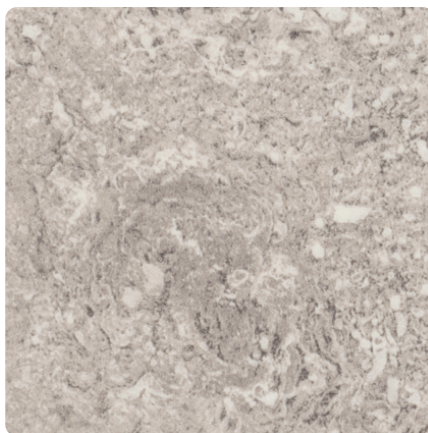

Травертин Кале F052 ST75

Декор номер **F052**

Марка, Производител **EGGER**

Изглед

Детайлен изглед

Повърхност

Размери	Стойност
Яркост	среден
Стил на декор	Камък
Текстура	Абстрактна
Номер на декор	F052
Повърхностна структура	ST75 Mineral Satin
Тип камък	камък

Марка, Производител

Продукти с този декор

ABS кантове

ABS Кант EGGER F 052 ST78 Травертин Кале

Артикулен №
24761/0052

Широчина
43 mm

повече информация <http://www.jaf-bulgaria.com/decorfinder/Travertin-Kale-F052-ST75~d15976645>

Сканирайте QR-кода, за да отворите директно декора в електронния ни магазин.

Стенни панели / гърбове

Стенен панел EGGER, двулицев F052 ST75 / F121 ST87

Артикулен №	Дебелина	Дължина
50391/0026	8 mm	4100 mm