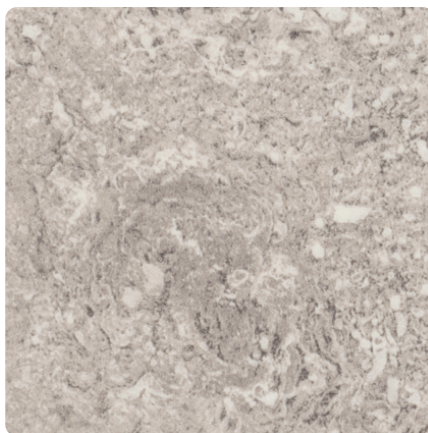

## Травертин Кале F052 ST75

Декор номер **F052**

Марка, Производител **EGGER**

Изглед

Детайлен изглед

Повърхност

Размери	Стойност
Яркост	<b>среден</b>
Стил на декор	<b>Камък</b>
Текстура	<b>Абстрактна</b>
Номер на декор	<b>F052</b>
Тип камък	<b>камък</b>