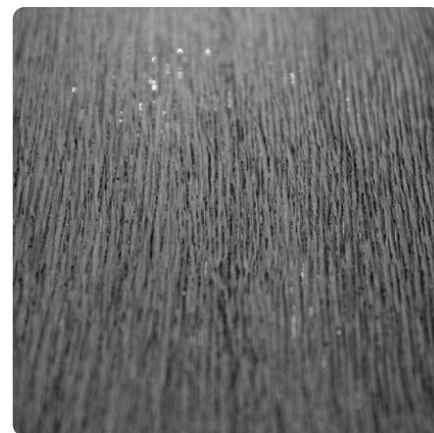

Coast Evoke Oak K365 FN

Декор номер **K365**

Марка, Производител **Rocko by Kronospan**

Изглед

Детайлен изглед

Повърхност

Размери	Стойност
Яркост	светъл
Стил на декор	Дървесни
Вид	Дъб
Текстура	Вертикална
Номер на декор	K365
Повърхностна структура	FN

Марка, Производител

ROCKO
Tiles by Kronospan

Продукти с този декор

Ламперия

Стенен панел от SPC Kronospan Rocko Coast Evoke Oak K365 FN

Артикулен №	Дебелина	Дължина	Широчина
25919/0018	4 mm	2.800 mm	1.230 mm