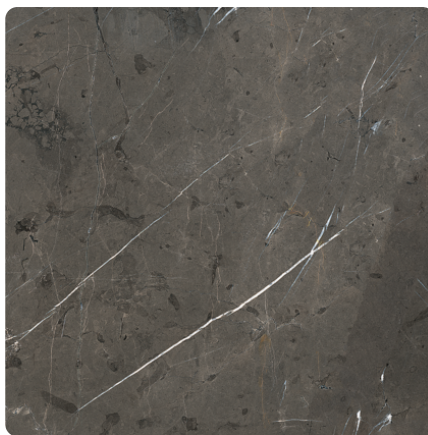

Grey Pietra Marble K026 PT

Декор номер **K026**

Марка, Производител **Rocko by Kronospan**

Изглед

Детайлен изглед

Повърхност

Размери	Стойност
Яркост	тъмен
Стил на декор	Камък
Текстура	Абстрактна
Номер на декор	K026
Повърхностна структура	PT Peetah
Тип камък	мрамор

Марка, Производител

ROCKO
Tiles by Kronospan

Продукти с този декор

Ламперия

Стенен панел от SPC Kronospan Rocko Grey Pietra Marble K026 PT

Артикулен №	Дебелина	Дължина	Широчина
25919/0012	4 mm	2 800 mm	1 230 mm