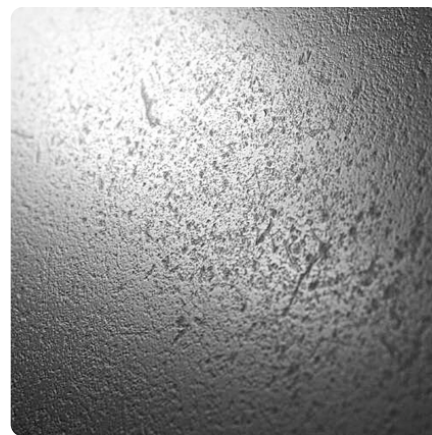

## Brooklyn Grey R115 PT

Декор номер **R115**

Марка, Производител **Rocko by Kronospan**

Изглед

Детайлен изглед

Повърхност

Размери	Стойност
Яркост	<b>среден</b>
Стил на декор	<b>Камък</b>
Текстура	<b>Абстрактна</b>
Номер на декор	<b>R115</b>
Повърхностна структура	<b>PT Peetah</b>
Тип камък	<b>камък</b>

Марка, Производител

**ROCKO**  
Tiles by Kronospan

Продукти с този декор

Ламперия

Стенен панел от SPC Kronospan Rocko Brooklyn Grey R115 PT

Артикулен №	Дебелина	Дължина	Широчина
<b>25919/0008</b>	<b>4 mm</b>	<b>2 800 mm</b>	<b>1 230 mm</b>