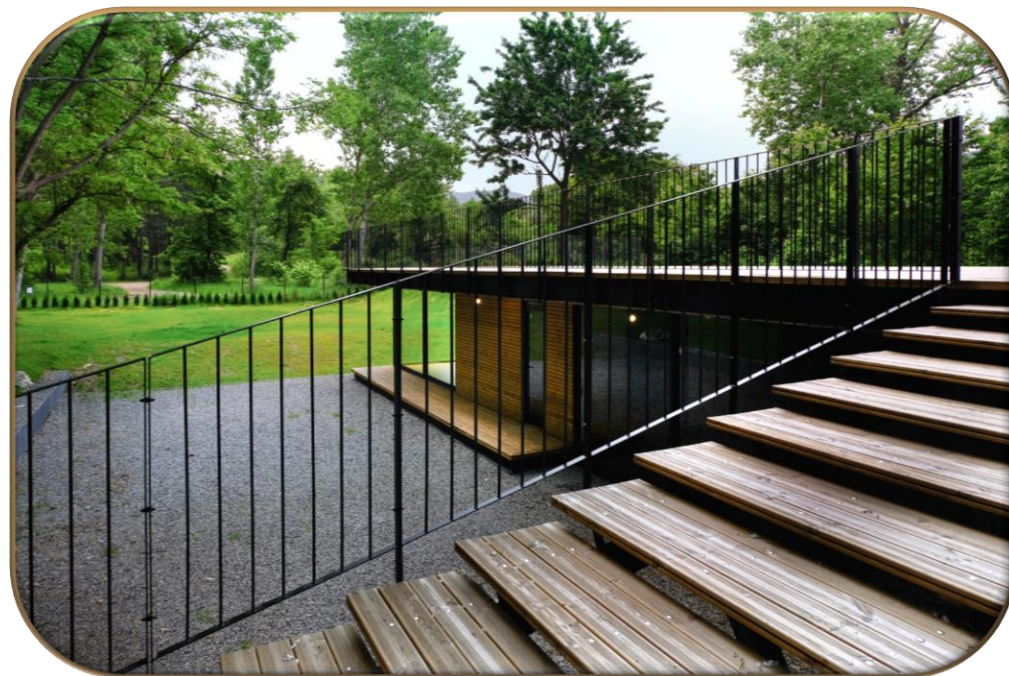

**Частен клуб за водни спортове
край езеро Панчарево**

**Частен клуб за водни спортове
край езеро Панчарево**