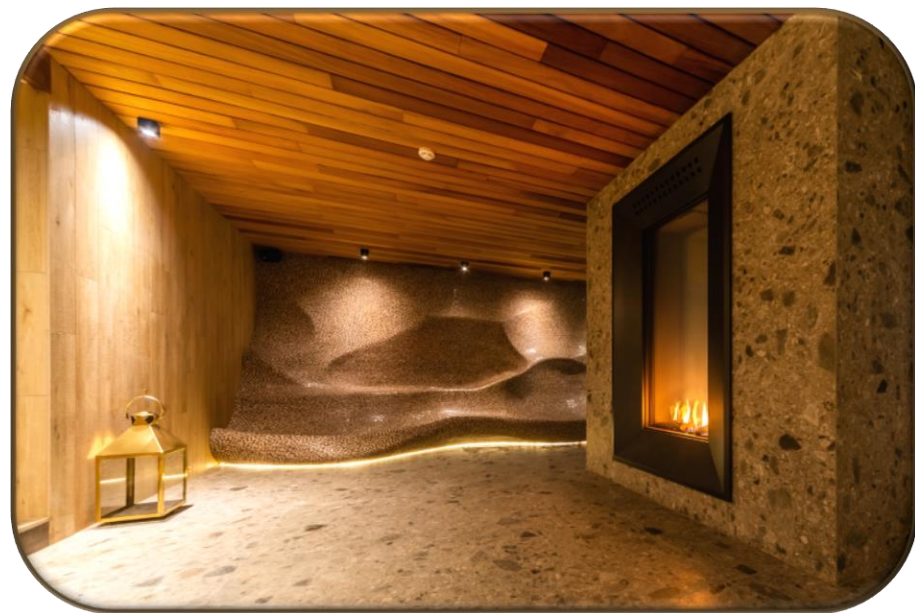

Хотел Кемпински