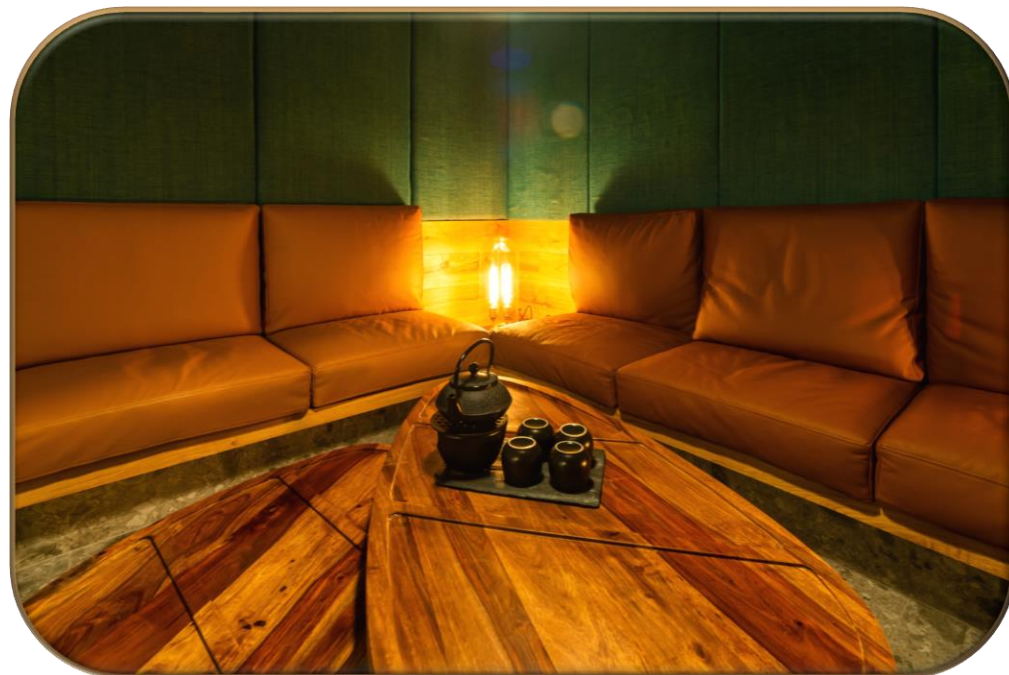

Хотел Кемпински

Хотел Кемпински