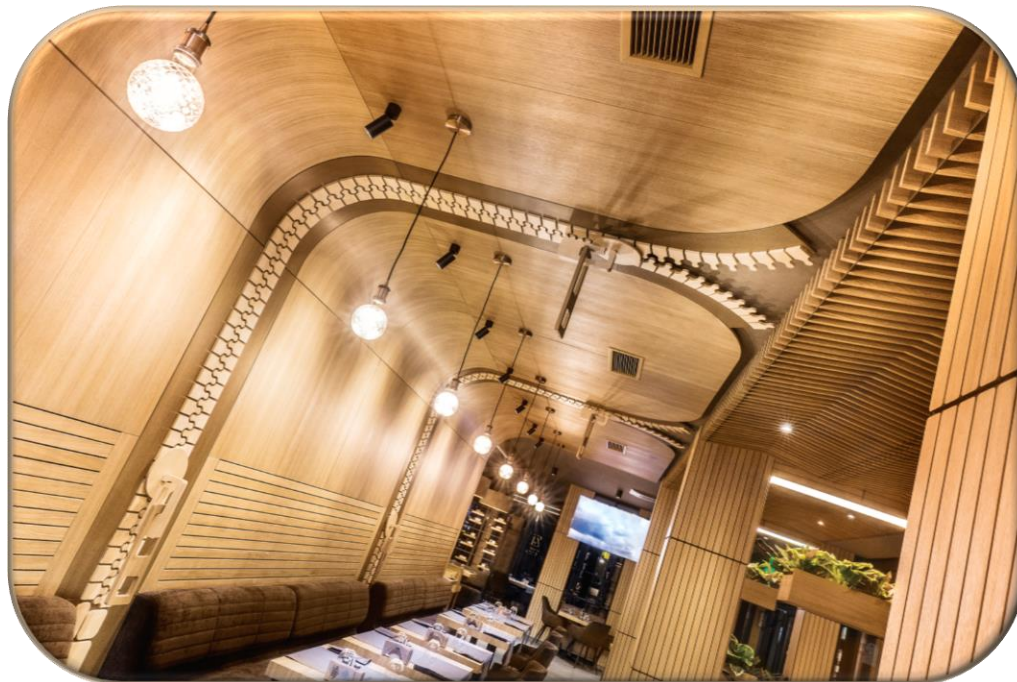

ZERO Bar & Grill