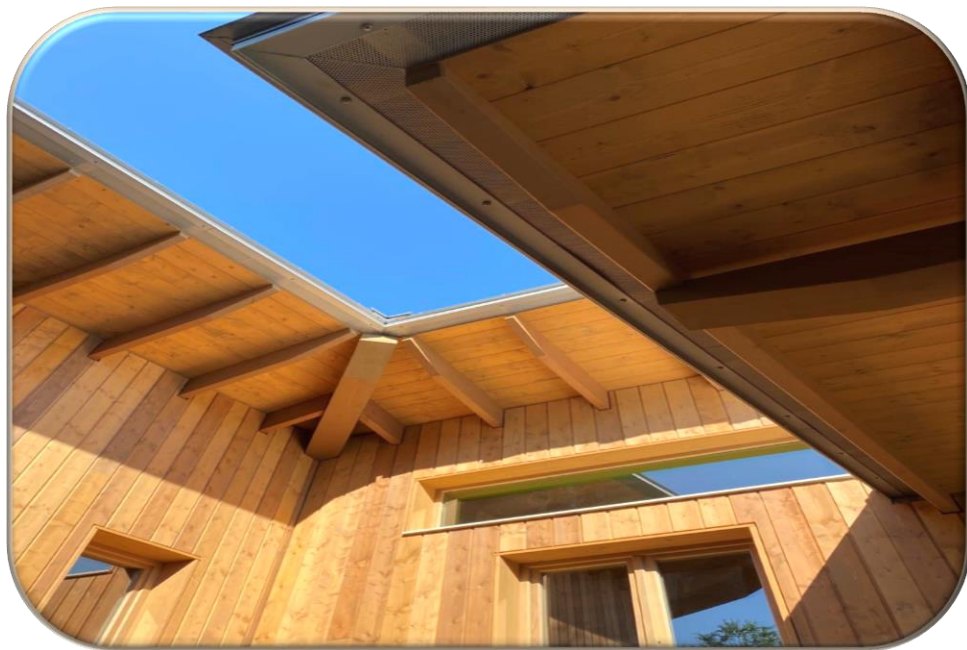

Дървена къща в Лясковец