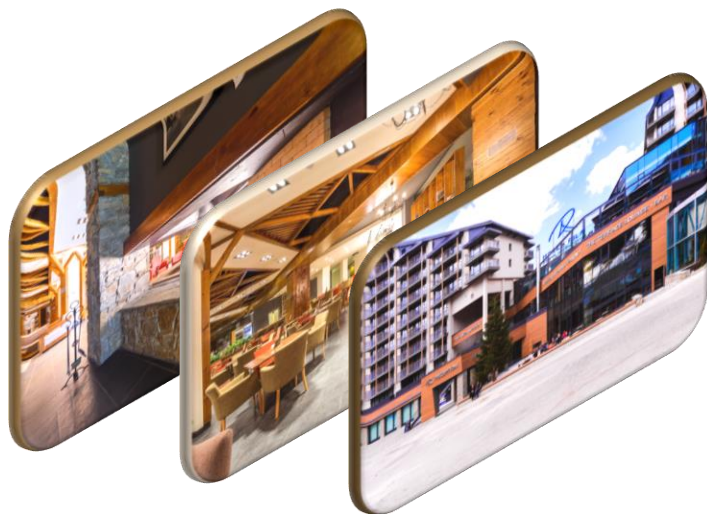

Хотел Рила

Хотел Кота

Модерен уют с автентично
алпийско излъчване

Оригинална ъгловата алпийска
архитектура с автентично
излъчване, постигнато с
помощта на фасадни профили от
сибирска лиственица на ЙАФ.

Хотел Кота