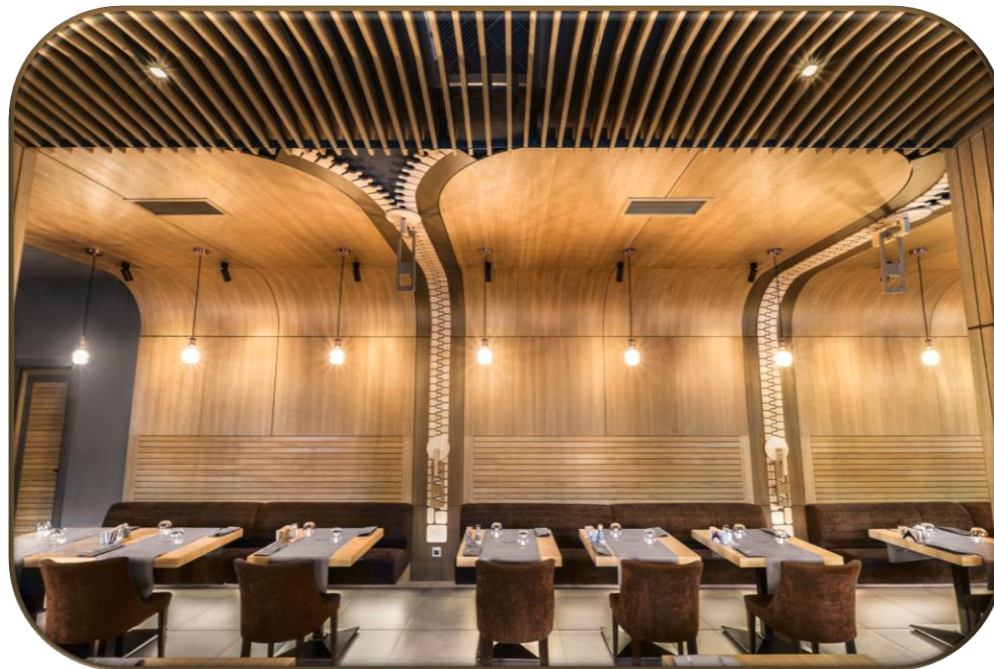

ZERO Bar & Grill