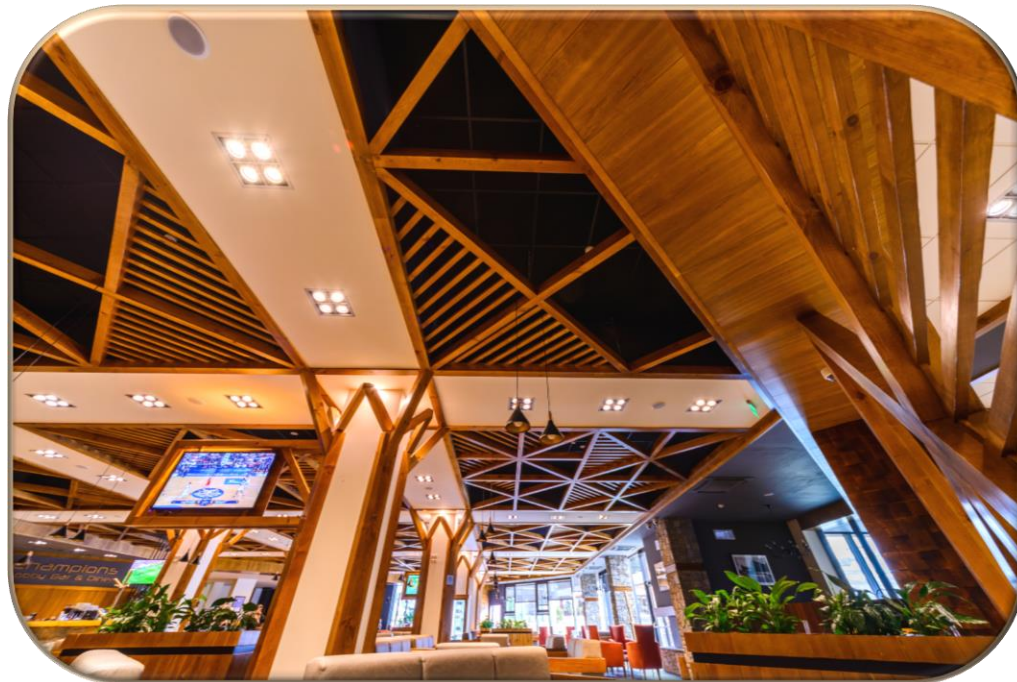

Хотел Рила

Хотел Кота

Модерен уют с автентично
алпийско излъчване

Оригинална ъгловата алпийска
архитектура с автентично
излъчване, постигнато с
помощта на фасадни профили от
сибирска лиственица на ЙАФ.

Хотел Кота