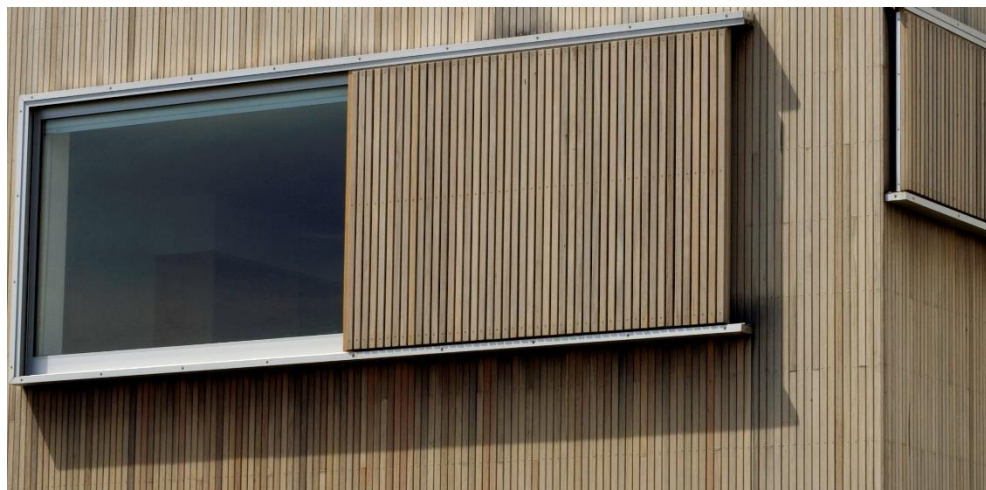

5 Фурнир и Масив

6 Интериорни и екстериорни облицовки

История / Съвремие

Съвремие

Дървесината - нашият свят

Строителство от дърво

РАЗМЕРИ:

- > Дебелина – 40мм – 140мм
през 20мм
- > Височина – 60мм – 280мм
през 20мм
- > Дължина – 13м