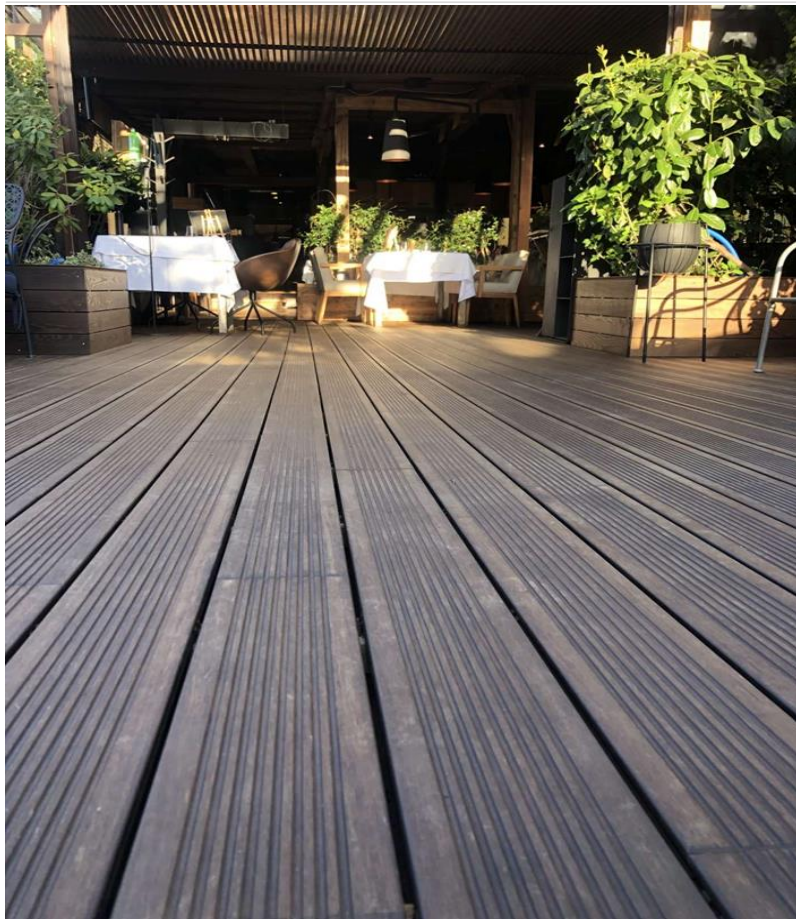

BAMBOO X-TREME®