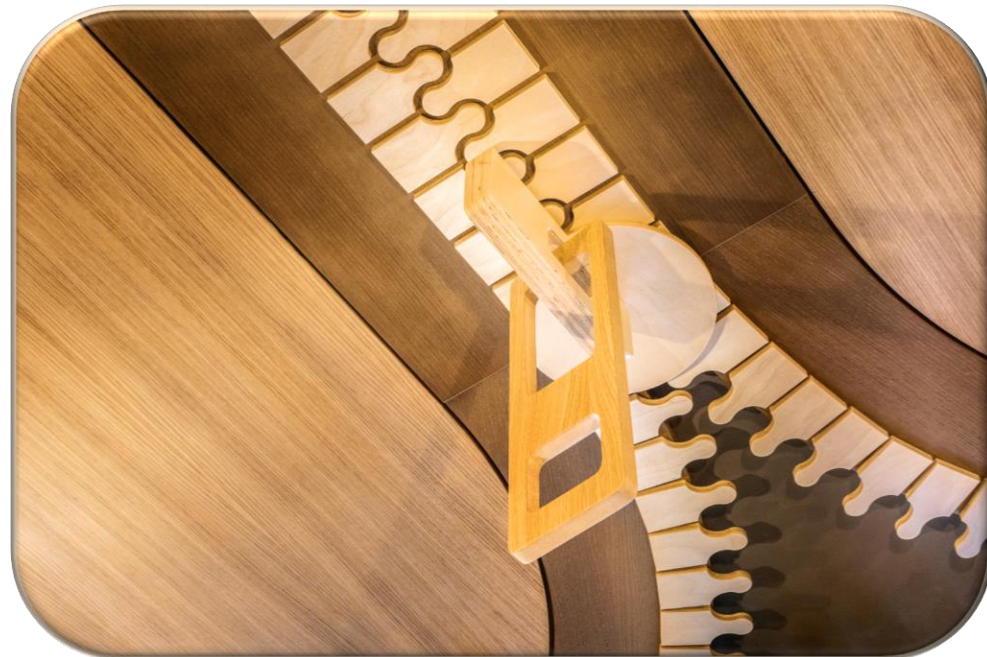

ZERO Bar & Grill