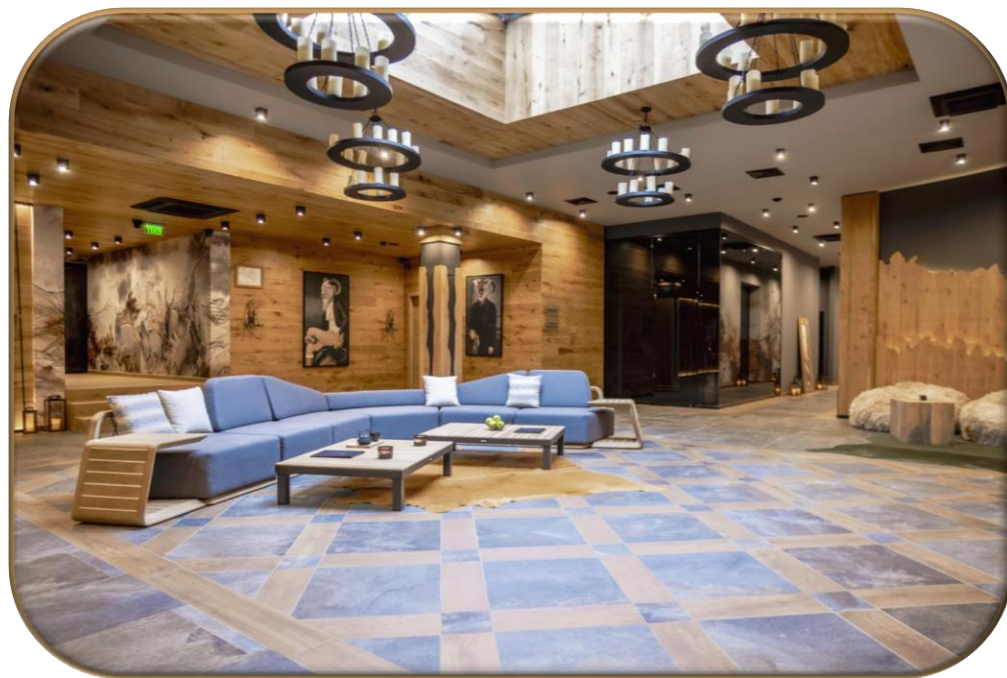

Хотел Кашмир